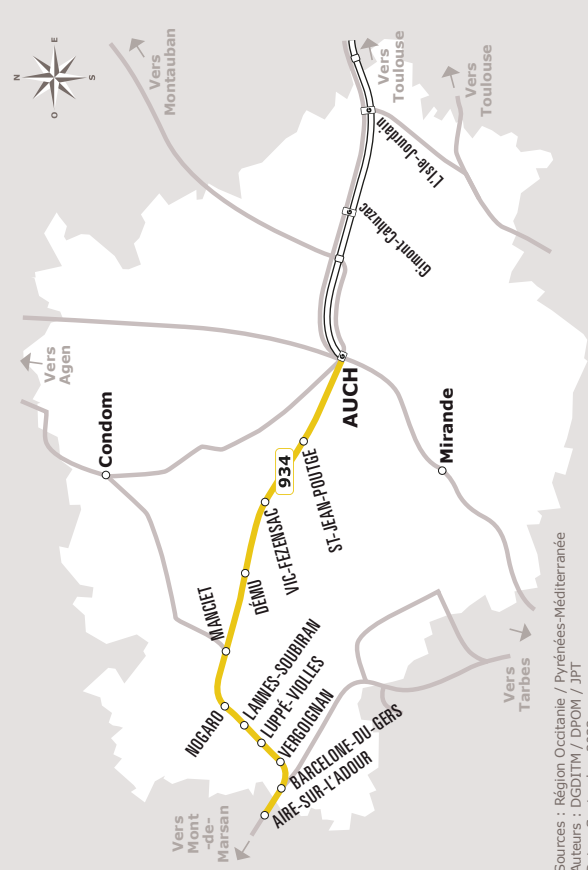

AUCH > AIRE SUR ADOUR

JOURS DE LA SEMAINE		LàV	LàS	LàV	V	D+JF	LàV	LàS
PÉRIODE SCOLAIRE		●	●	●	●	●	●	●
PETITES VACANCES		●	●	●	●	●	●	●
ÉTÉ		●	●	●	●	●	●	●
AUCH	SNCF	08:00	12:10	14:20	16:10	16:10	17:25	18:10
	Allées Baylac	08:10	12:20	14:30	16:20	16:20	17:35	18:20
SAINT-JEAN-POUTGE	Mairie	08:31	12:41	14:51	16:41	16:41	17:56	18:41
VIC-FEZENSAC	RN124	08:38	12:48	14:58	16:48	16:48	18:03	18:48
DEMU	Centre	08:50	13:00	15:10	17:00	17:00	18:15	19:00
MANCIET	D931-D122	09:00	13:10	15:20	17:10	17:10	18:25	19:10
NOGARO	Nogaro -Hopital	09:11	13:21	15:31	17:21	17:21	18:36	19:21
	Cité Scolaire				17:23			
LANNE-SOUBIRAN	D931-D152	09:22	13:32	15:42		17:32	18:47	19:32
LUPPE-VIOLLES	D931	09:27	13:37	15:47		17:37	18:52	19:37
VERGOIGNAN	D931	09:33	13:43	15:53		17:43	18:58	19:43
BARCELONNE-DU-GERS	Place de la Garlande	09:38	13:48	15:58		17:48	19:03	19:48
AIRE-SUR-L'ADOUR	Place de la Liberté	09:42	13:52	16:02		17:52	19:07	19:52

Ne circule pas le 1er mai

Retournée scolaire: Les jours de rentrées scolaires sont définis par le calendrier académique. Ces jours là, circulent les courses prévues les lundis matin en périodes scolaires.

Sortie scolaire: Les jours de sorties scolaires sont définis par le calendrier académique. Ces jours là, circulent les courses prévues les vendredis après-midi en périodes scolaires.

Sources : Région Occitanie / Pyrénées-Méditerranée
Auteurs : DGDITM / DPOM / JPT
Date : Septembre 2022

ANNÉE 2022 - 2023
Du 1/09/2022 au 31/08/2023

934

Horaires AUTOCAR

 Ligne 934

Auch
> Aire-sur-Adour

Facilitez vos déplacements, téléchargez l'application liO !

Où acheter son titre de transport ?

- A bord du véhicule
- Sur l'application liO Occitanie
- Par SMS en envoyant le numéro de la ligne au 93 777